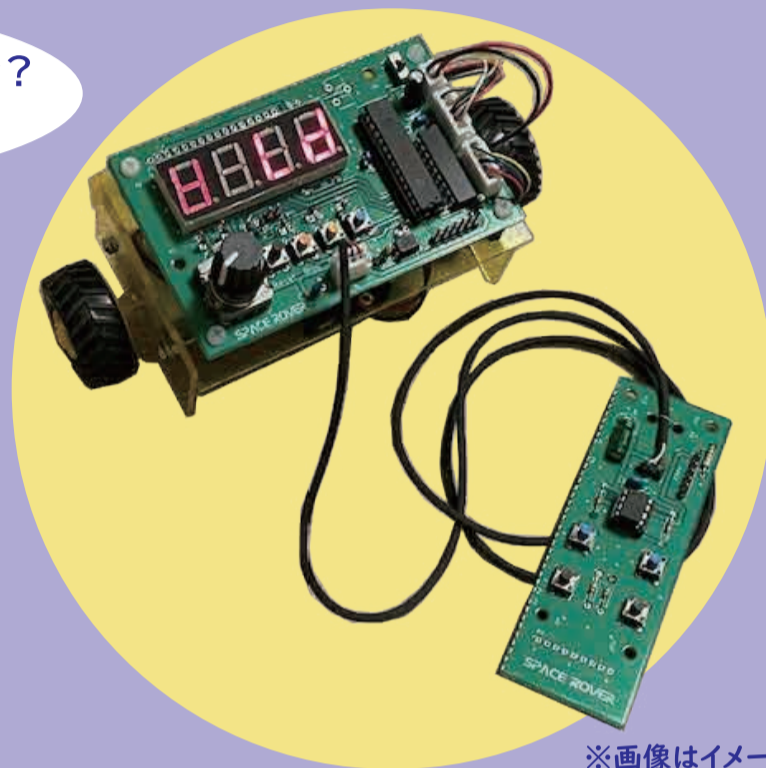

松阪市天文台コラボ工作

スペース・ローバー

『宇宙探査車』をつくらう！

探査機などは、どうやって宇宙で動いているのかな？
そのヒントは、この工作をすれば見えてくるかも！

2025年

2月11日

火・祝

※画像はイメージです

- 【コース】①半日コース…機体組立とリモコン走行体験
 ②1日コース…機体組立、リモコン走行体験に加え、
 プログラムによる自動走行体験

※プログラムにPCは使いません。

【時間】①10:00～12:00
②10:00～15:00

※昼食は各自ご用意ください。

【対象】小学3年生～中学3年生

※小学生は、保護者の付添・補助が必要です。
参加者以外のお子様を連れての付添はできません。

【定員】先着15名

★きょうだいで、1つを作成することも可能です。